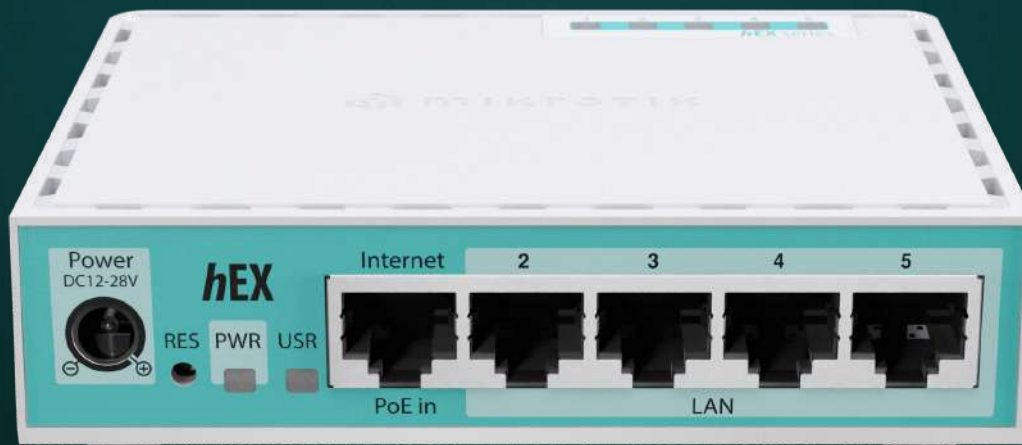

RAM 512 MB

JACK DC, POE-IN

5X PORT
ETHERNET GIGABIT

CPU ARM64
DUAL-CORE YANG
MODERN

ROUTEROS V7

USB

Router terjangkau dan andal yang Anda tahu dan percayai kini lebih hebat. Dengan pembaruan terbaru, hEX memberikan kinerja dua kali lipat dengan harga sama. Terlepas dari Anda mencari solusi paten untuk rumah atau kantor skala kecil, hEX memastikan konektivitas lancar dan stabil dengan peningkatan signifikan: kami **meningkatkan RAM dari 256 MB menjadi 512 MB**, dan mengganti **CPU** dengan **ARM64-bit dual-core modern** yang sangat kencang!

Bergantung pada konfigurasi Anda, kinerja meningkat hingga 100-134%!

Dengan 5x port Ethernet Gigabit, hEX adalah cara paling terjangkau untuk menghubungkan berbagai perangkat di rumah dan kantor Anda. Anda dapat menggunakan port USB ukuran penuh untuk menambahkan penyimpanan tambahan guna mengakses media kualitas tinggi pada berbagai perangkat!